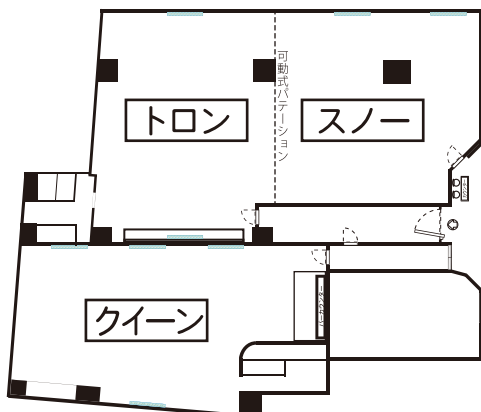

第一セントラルビル1号館B2F

楽器・コーラス練習OK!

貸スペーススタジオ

料金					
時間	8:00 - 12:00	13:00 - 18:00	18:30 - 23:00	全日	
会場					9:00 - 23:00
トロン (45坪)	各1室 ¥33,000 (税込)	各1室 ¥44,000 (税込)	各1室 ¥33,000 (税込)	各1室 ¥110,000 (税込)	
スノー (35坪)					
クイーン (55坪)					

常設設備
大型スクリーン・プロジェクター・マイク・CD/DVDプレーヤー etc...

会場

トロン (45坪)
着席 130名
立食 160名

スノー (35坪)
着席 120名
立食 140名

クイーン (55坪)
着席 140名
立食 180名

MAP

お問い合わせ

丸田産業株式会社 ディ스플레이事業部