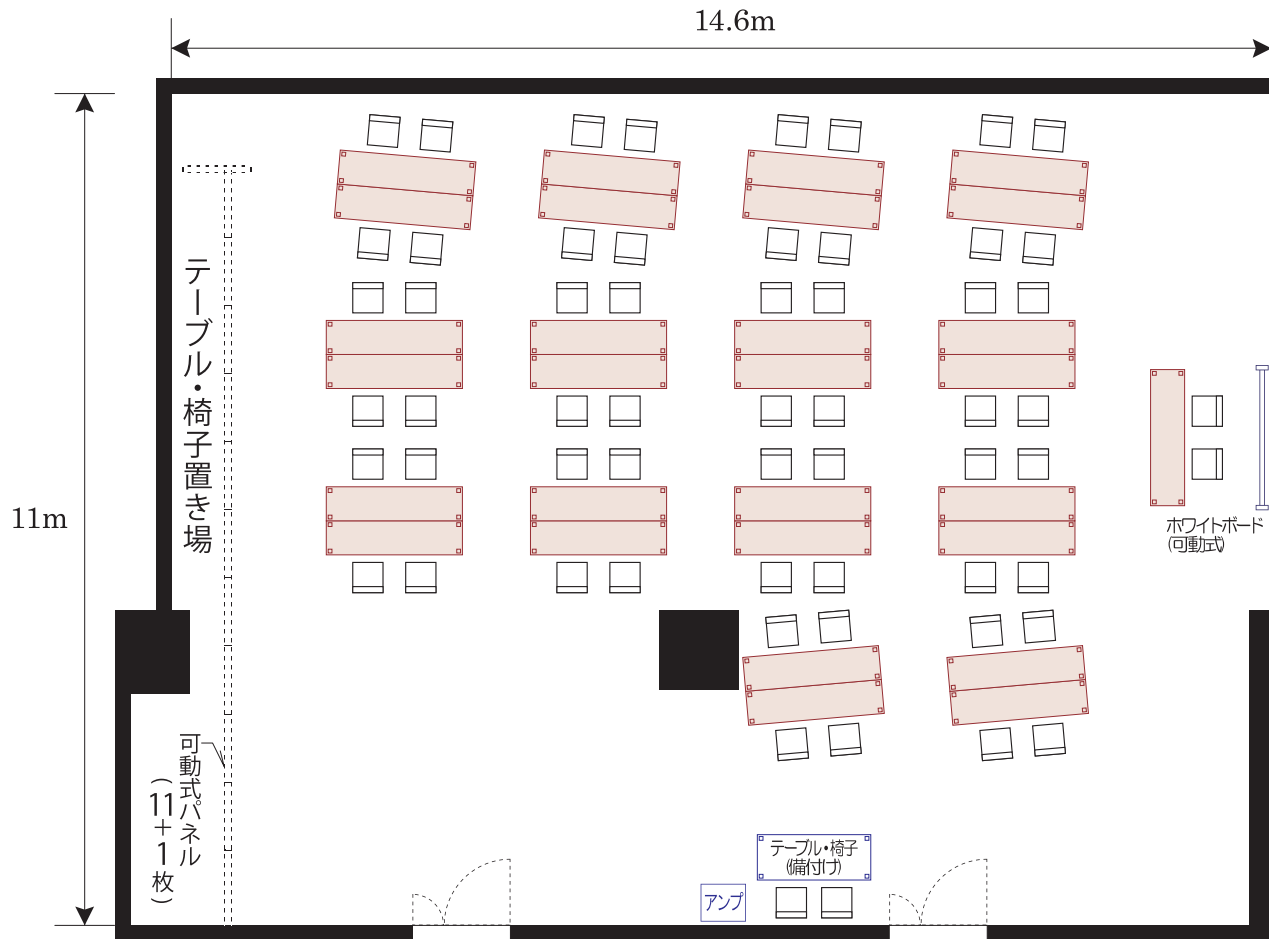

TITLE	第一セントラルビル 3F「中ホール」 《島形式(横配列)》	160㎡ (48坪)	SCALE S=1/100
			DATE 2014.09.現在

TITLE	第一セントラルビル 3F「中ホール」 《島形式(縦配列)》	160㎡ (48坪)	SCALE S=1/100 DATE 2014.09.現在
-------	----------------------------------	---------------	----------------------------------