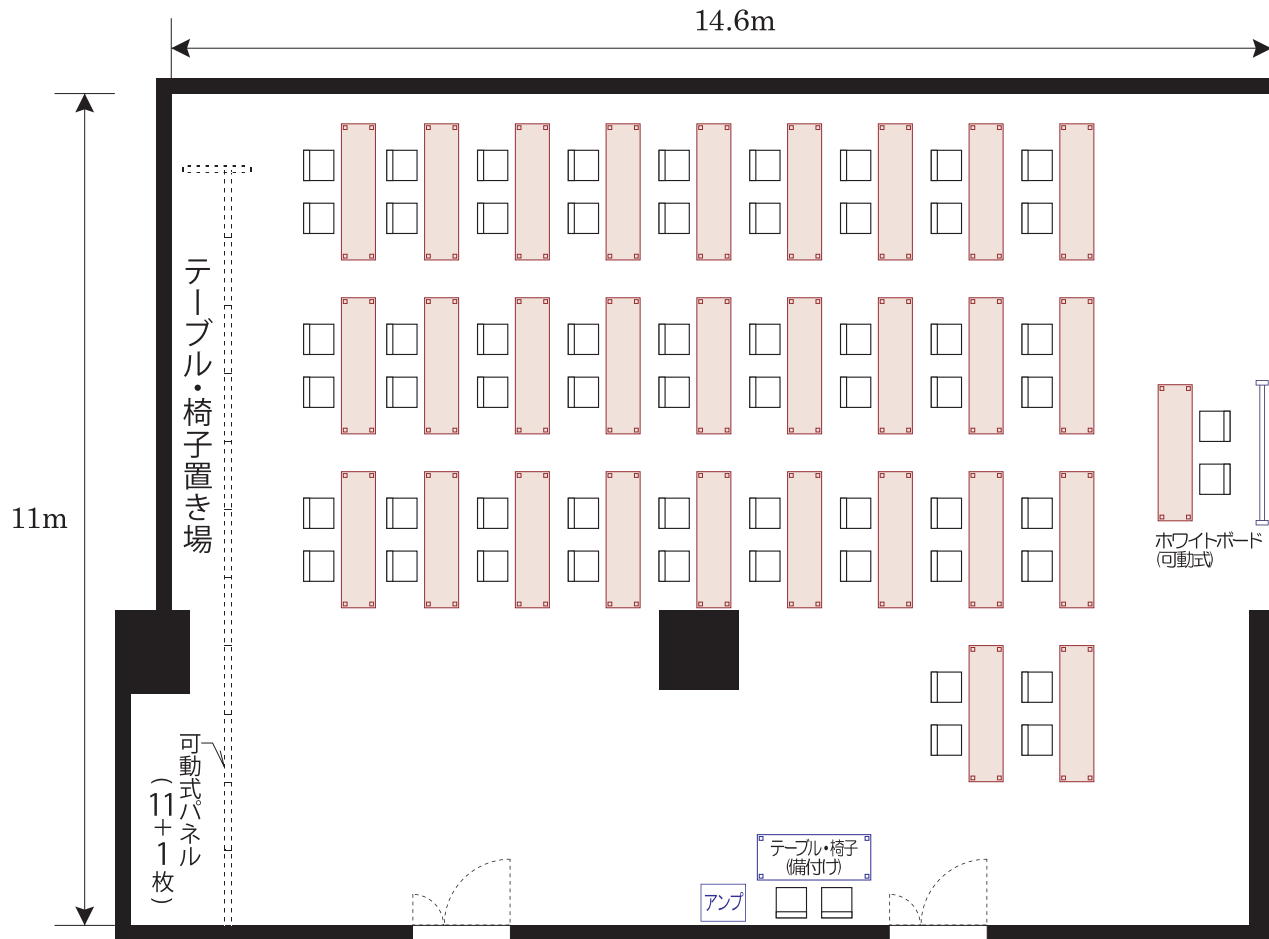

TITLE	第一セントラルビル 3F「中ホール」 《教室形式(横配列)》	160㎡ (48坪)	SCALE S=1/100
			DATE 2014.09.現在

TITLE	第一セントラルビル 3F「中ホール」 《教室形式(縦配列)》	160㎡ (48坪)	SCALE S=1/100
			DATE 2014.09.現在