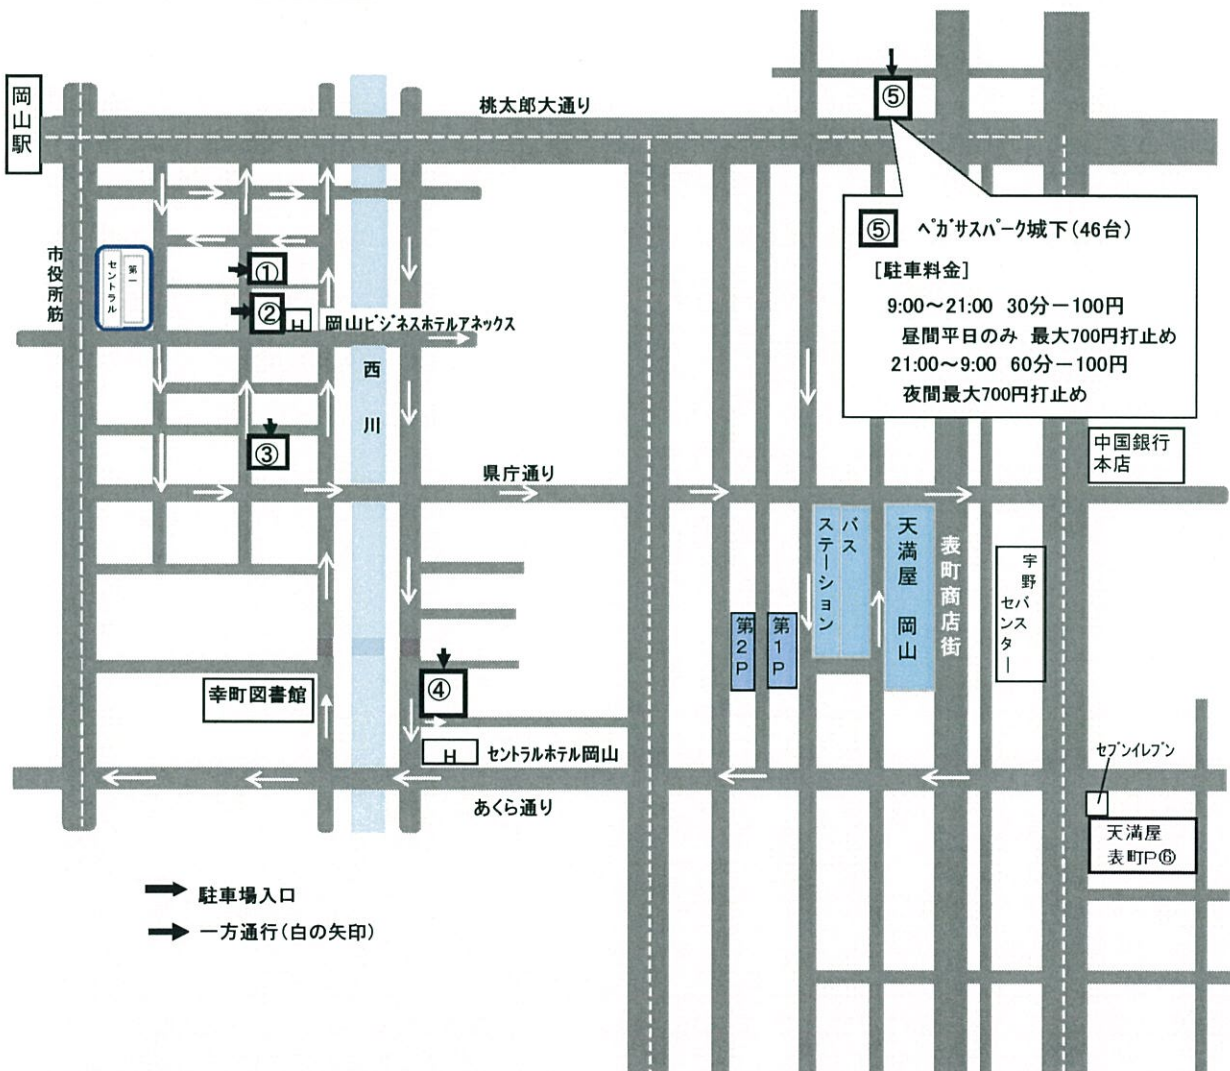

ペガサスパーク駐車場のご案内

- ① ペガサスパーク本町北駐車場(41台) 8:00～22:00 30分-100円 (昼間の最大打止料金はなし)
22:00～8:00 60分-100円 最大500円
- ② ペガサスパーク本町南駐車場(41台) 8:00～22:00 30分-100円 (昼間の最大打止料金はなし)
22:00～8:00 60分-100円 最大500円
- ③ ペガサスパーク錦町駐車場(21台) 8:00～19:00 30分-100円 最大800円
19:00～8:00 60分-100円 最大700円
- ④ ペガサスパーク西川駐車場(49台) 12:00～24:00 30分-100円 最大500円(6:00～18:00)
24:00～12:00 60分-100円

※『100円サービス券』は5カ所(本町北・南、錦町、西川、城下)共通でご利用いただけます

- ⑥ 天満屋表町パーキング(245台)
 [駐車料金] 8:00～20:00 最初の1時間 300円
 以降30分ごと 150円
 20:00～8:00 1時間 100円
 夜間最大料金 500円